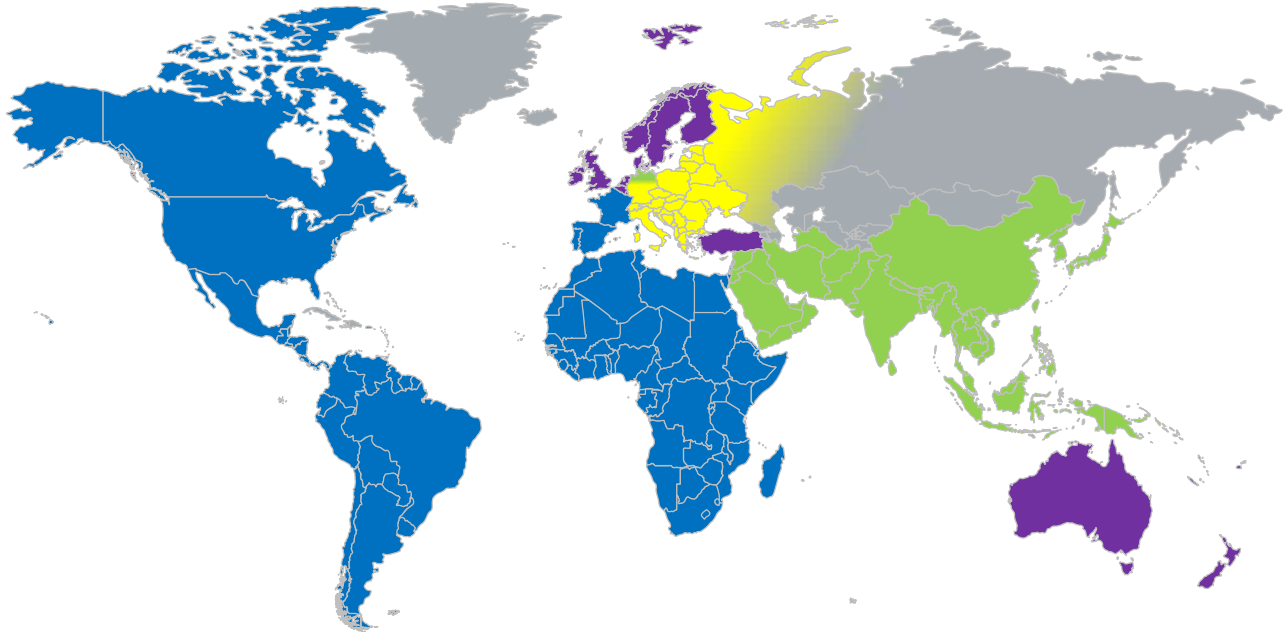

Transporttechnik

Spartenleiter:

Nuno Martins

☎ +49 (0) 6251 / 592-330

nmartins@expert-tuenkers.de

<u>N. Martins</u>	<u>E. Hermann</u>	<u>R. Lindemann</u>	<u>NN</u>
Vertr.: E. Hermann ☎ +49 (0) 6251 / 592-330 nmartins@expert-tuenkers.de	Vertr.: N. Martins ☎ +49 (0) 6251 / 592-345 ehermann@expert-tuenkers.de	Vertr.: E. Hermann ☎ +49 (0) 6251 / 592-225 rlindemann@expert-tuenkers.de	Vertr.: N.Martins
<ul style="list-style-type: none"> • Süd-West Europa <ul style="list-style-type: none"> • Frankreich • Spanien • Portugal • USA/Kanada • Süd-Amerika <ul style="list-style-type: none"> • Brasilien • Argentinien • Mexiko • Südafrika 	<ul style="list-style-type: none"> • Ost/Süd Europa <ul style="list-style-type: none"> • Tschechien • Polen • Slowakei • Österreich • Ungarn • Italien • Deutschland <ul style="list-style-type: none"> • VW-Gruppe • BMW, Ford • FFT, TMS, Comau • TKSE, Chropynska • Matador 	<ul style="list-style-type: none"> • Deutschland <ul style="list-style-type: none"> • Mercedes • ABB, EBZ • Kuka, Dalian • Asien <ul style="list-style-type: none"> • China • Korea • Japan • Indien/Vietnam • Malaysia/Thailand + Drehtische	<ul style="list-style-type: none"> • Nord Europa <ul style="list-style-type: none"> • Skandinavien • Benelux • UK • Ost Europa <ul style="list-style-type: none"> • Türkei • Australien + Drehtische