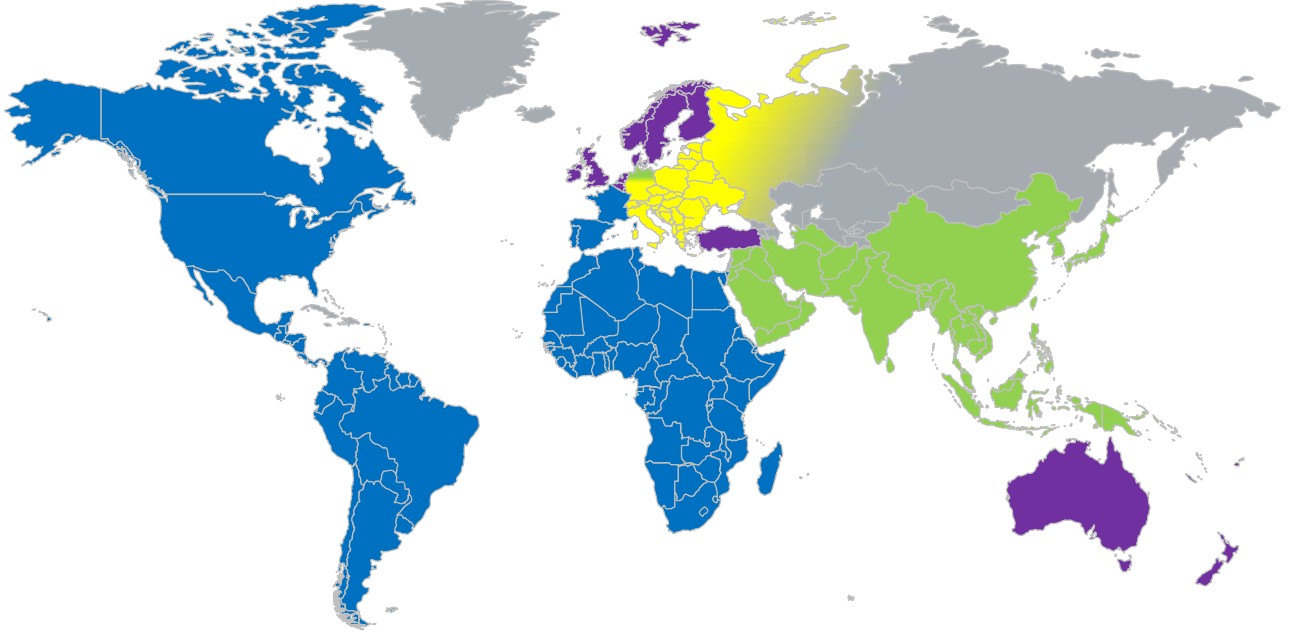

Contact person for internal sales
12/2024

Transporting Technology:

Division Manager: Nuno Martins
☎ +49 (0) 6251 / 592-330
nmartins@expert-tuenkers.de

<u>N. Martins</u>	<u>E. Hermann</u>	<u>R. Lindemann</u>	<u>NN</u>
Rep.: E. Hermann ☎ +49 (0) 6251 / 592-330 nmartins@expert-tuenkers.de	Rep.: N. Martins ☎ +49 (0) 6251 / 592-345 ehermann@expert-tuenkers.de	Rep.: E. Hermann ☎ +49 (0) 6251 / 592-225 rlindemann@expert-tuenkers.de	Rep.: N.Martins
• South-West Europe • France • Spain • Portugal • USA/Canada • South America • Brazil • Argentina • Mexico • South Africa	• East/South Europe • Czech Republic • Poland • Slovakia • Austria • Hungary • Italy • Germany • VW-Group • BMW, Ford • FFT, TMS, Comau • TKSE, Chropynska • Matador	• Germany • Mercedes • ABB, EBZ • Kuka, Dalian • Asia • China • Korea • Japan • India/Vietnam • Malaysia/Thailand + Turntables	• North Europe • Scandinavia • Benelux • UK • East Europe • Turkey • Australia + Turntables

When sending your inquiries and RFQ please add CC: salesvb13@expert-tuenkers.de