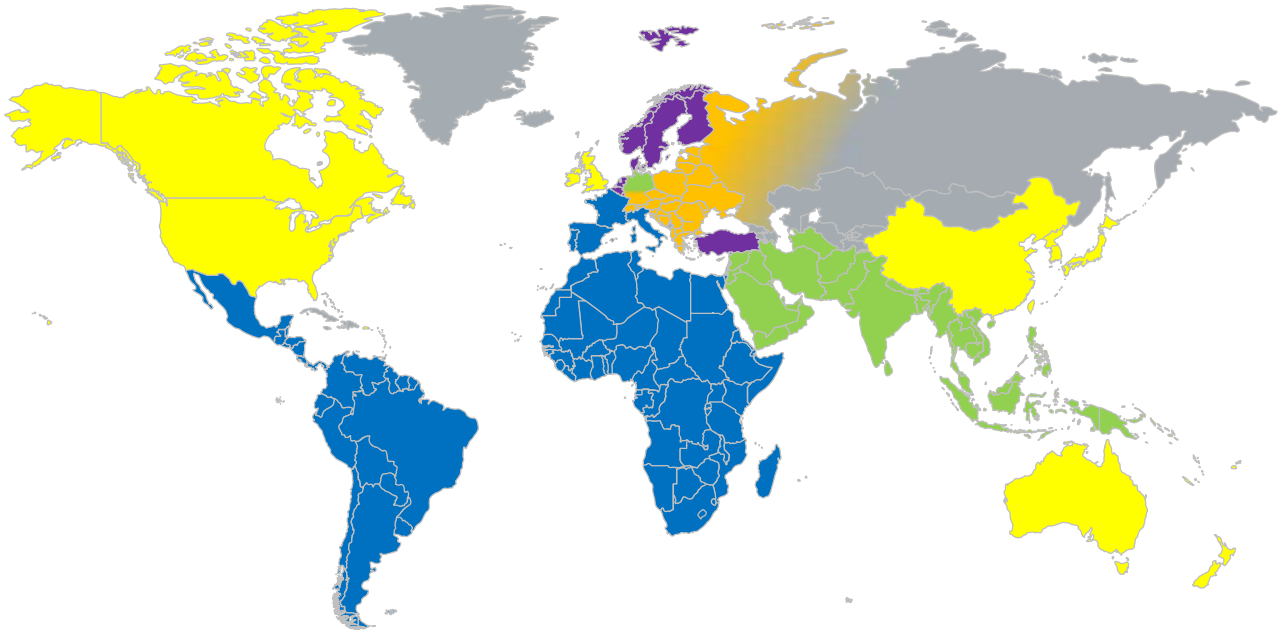

Drehtische

Spartenleiter:

Pascal Stöters

☎ +49 (0) 6251 / 592-230

pstoeters@expert-tuenkers.de

B. Massoth	H. Time	T. Schmitt	R. Lindemann	NN
Vertr.: H. Time ☎ +49 (0) 6251 / 592-327 bmassoth@expert-tuenkers.de	Vertr.: B. Massoth ☎ +49 (0) 6251 / 592-242 htime@expert-tuenkers.de	Vertr.: R. Lindemann ☎ +49 (0) 6251 / 592-229 tschmitt@expert-tuenkers.de	Vertr.: T. Schmitt ☎ +49 (0) 6251 / 592-225 rlindemann@expert-tuenkers.de	Vertr.: B. Massoth / H. Time
<ul style="list-style-type: none"> • USA • UK • China • Korea • Japan • Australien 	<ul style="list-style-type: none"> • Sopap • Frankreich • Stellantis • Italien • Afrika • Spanien • Mexico • Süd-Amerika 	<ul style="list-style-type: none"> • Süd-Deutschland (PLZ 7-9) • AUDI, BMW, VW • Österreich • Schweiz • Ost-Europa 	<ul style="list-style-type: none"> • Deutschland Ost, West, Nord (PLZ 0-6, 32-33 w/o VW) • Mercedes, Porsche • Indien/Vietnam • Malaysia/Thailand + <i>Transport Tech.</i>	<ul style="list-style-type: none"> • Benelux • Skandinavien • Volvo • Türkei + <i>Transport Tech.</i>