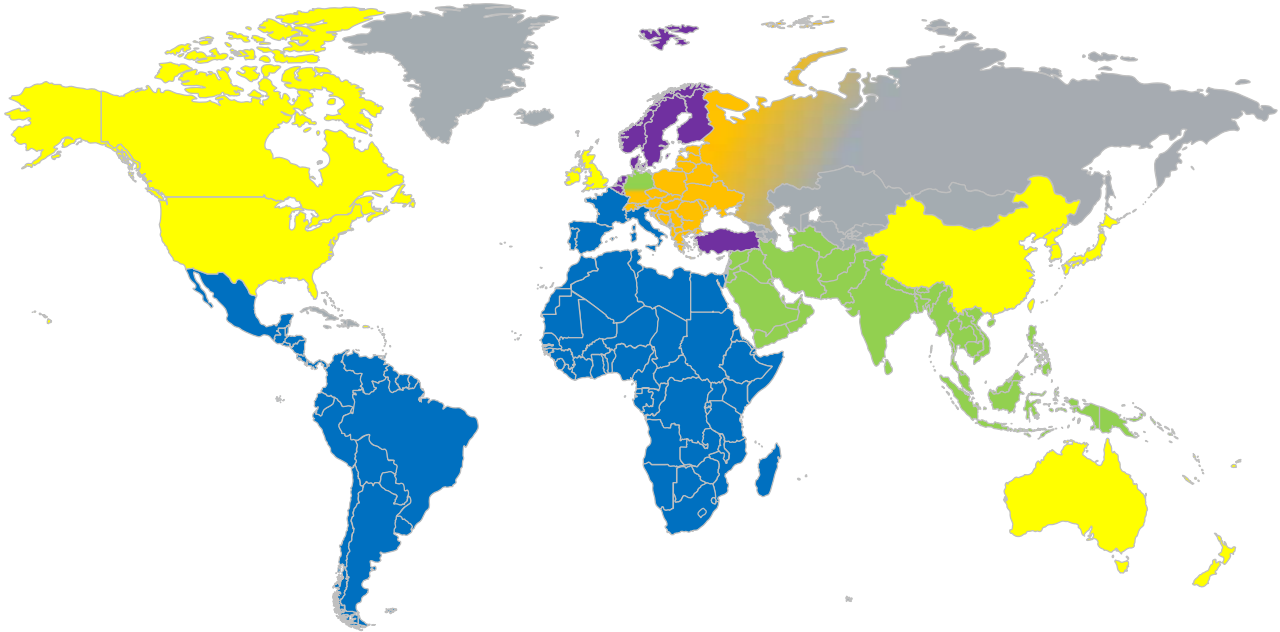

+49 (0) 6251 / 592-230

pstoeters@expert-tuenkers.de

B. Massoth	H. Time	T. Schmitt	R. Lindemann	L. Bichler
Rep.: H. Time ☎ +49 (0) 6251 / 592-327 bmassoth@expert-tuenkers.de	Rep.: B. Massoth ☎ +49 (0) 6251 / 592-242 htime@expert-tuenkers.de	Rep.: R. Lindemann ☎ +49 (0) 6251 / 592-229 tschmitt@expert-tuenkers.de	Rep.: T. Schmitt ☎ +49 (0) 6251 / 592-225 rlindemann@expert-tuenkers.de	Rep.: B. Massoth / H. Time ☎ +49 (0) 6251 / 592-156 lbichler@expert-tuenkers.de
<ul style="list-style-type: none"> • USA • UK • China • Korea • Japan • Australia 	<ul style="list-style-type: none"> • Sopap • France • Stellantis • Italy • Africa • Spain • Mexico • South America 	<ul style="list-style-type: none"> • South Germany (Zip 7-9) • AUDI, BMW, VW • Austria • Switzerland • East Europe 	<ul style="list-style-type: none"> • Germany East, West, North (Zip 0-6, 32-33 w/o VW) • Mercedes, Porsche • India/Vietnam • Malaysia/Thailand + <i>Transport Tech.</i>	<ul style="list-style-type: none"> • Benelux • Scandinavia • Volvo • Turkey + <i>Transport Tech.</i>