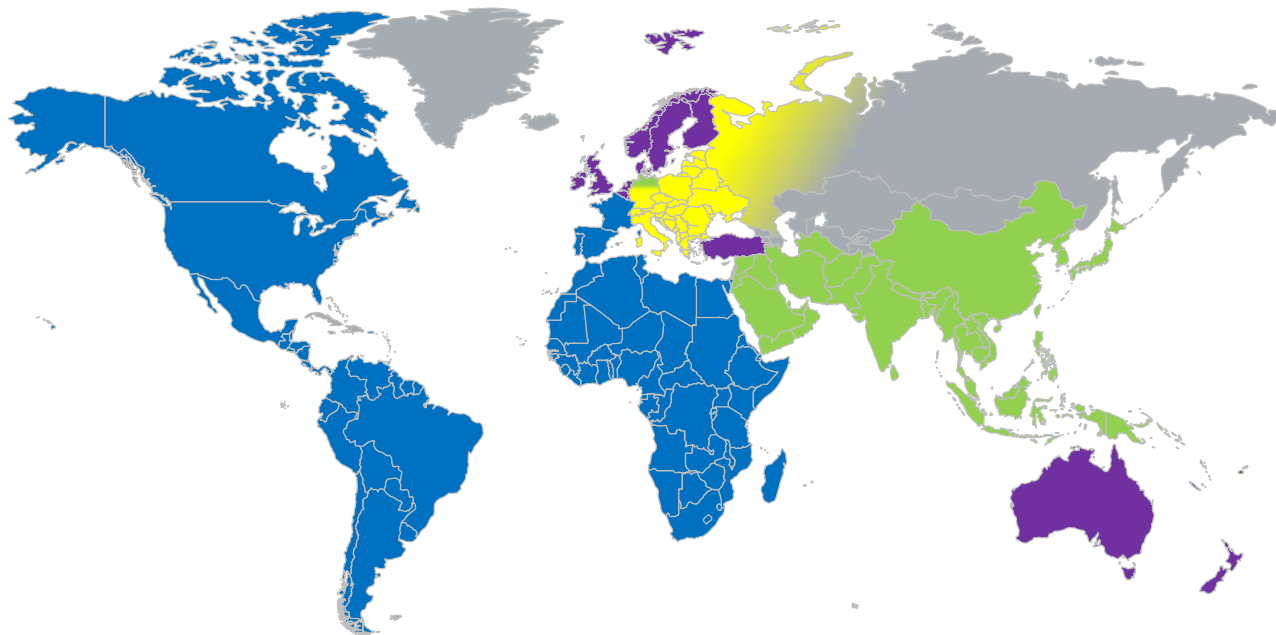

Transporttechnik

Spartenleiter:

Nuno Martins
☎ +49 (0) 6251 / 592-330
nmartins@expert-tuenkers.de

<u>N. Martins</u>	<u>E. Hermann</u>	<u>R. Lindemann</u>	<u>L. Bichler</u>
Vertr.: E. Hermann ☎ +49 (0) 6251 / 592-330 nmartins@expert-tuenkers.de	Vertr.: N. Martins ☎ +49 (0) 6251 / 592-345 ehermann@expert-tuenkers.de	Vertr.: E. Hermann ☎ +49 (0) 6251 / 592-225 rlindemann@expert-tuenkers.de	Vertr.: N. Martins ☎ +49 (0) 6251 / 592-156 lbichler@expert-tuenkers.de
<ul style="list-style-type: none"> • Süd-West Europa <ul style="list-style-type: none"> • Frankreich • Spanien • Portugal • USA/Kanada • Süd-Amerika <ul style="list-style-type: none"> • Brasilien • Argentinien • Mexiko • Südafrika 	<ul style="list-style-type: none"> • Ost/Süd Europa <ul style="list-style-type: none"> • Tschechien • Polen • Slowakei • Österreich • Ungarn • Italien • Deutschland <ul style="list-style-type: none"> • VW-Gruppe • BMW, Ford • FFT, TMS, Comau • TKSE, Chropynska • Matador 	<ul style="list-style-type: none"> • Deutschland <ul style="list-style-type: none"> • Mercedes • ABB, EBZ • Kuka, Dalian • Asien <ul style="list-style-type: none"> • China • Korea • Japan • Indien/Vietnam • Malaysia/Thailand + Drehtische	<ul style="list-style-type: none"> • Nord Europa <ul style="list-style-type: none"> • Skandinavien • Benelux • UK • Ost Europa <ul style="list-style-type: none"> • Türkei • Australien + Drehtische