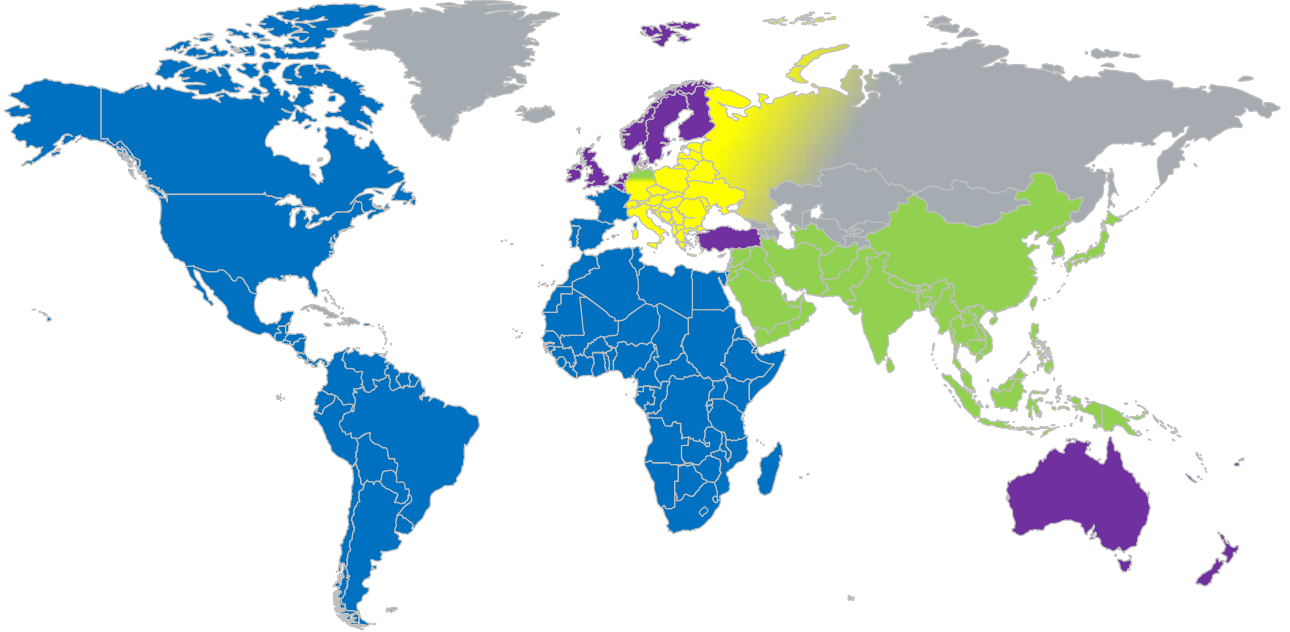

Contact person for internal sales
15.07.2024

Transporting Technology:

Division Manager: **Nuno Martins**
☎ +49 (0) 6251 / 592-330
nmartins@expert-tuenkers.de

<u>N. Martins</u>	<u>E. Hermann</u>	<u>R. Lindemann</u>	<u>L. Bichler</u>
Rep.: E. Hermann ☎ +49 (0) 6251 / 592-330 nmartins@expert-tuenkers.de	Rep.: N. Martins ☎ +49 (0) 6251 / 592-345 ehermann@expert-tuenkers.de	Rep.: E. Hermann ☎ +49 (0) 6251 / 592-225 rlindemann@expert-tuenkers.de	Rep.: N. Martins ☎ +49 (0) 6251 / 592-156 lbichler@expert-tuenkers.de
• South-West Europe • France • Spain • Portugal • USA/Canada • South America • Brazil • Argentina • Mexico • South Africa	• East/South Europe • Czech Republic • Poland • Slovakia • Austria • Hungary • Italy • Germany • VW-Group • BMW, Ford • FFT, TMS, Comau • TKSE, Chropynska • Matador	• Germany • Mercedes • ABB, EBZ • Kuka, Dalian • Asia • China • Korea • Japan • India/Vietnam • Malaysia/Thailand + Turntables	• North Europe • Scandinavia • Benelux • UK • East Europe • Turkey • Australia + Turntables

When sending your inquiries and RFQ please add CC: salesvb13@expert-tuenkers.de