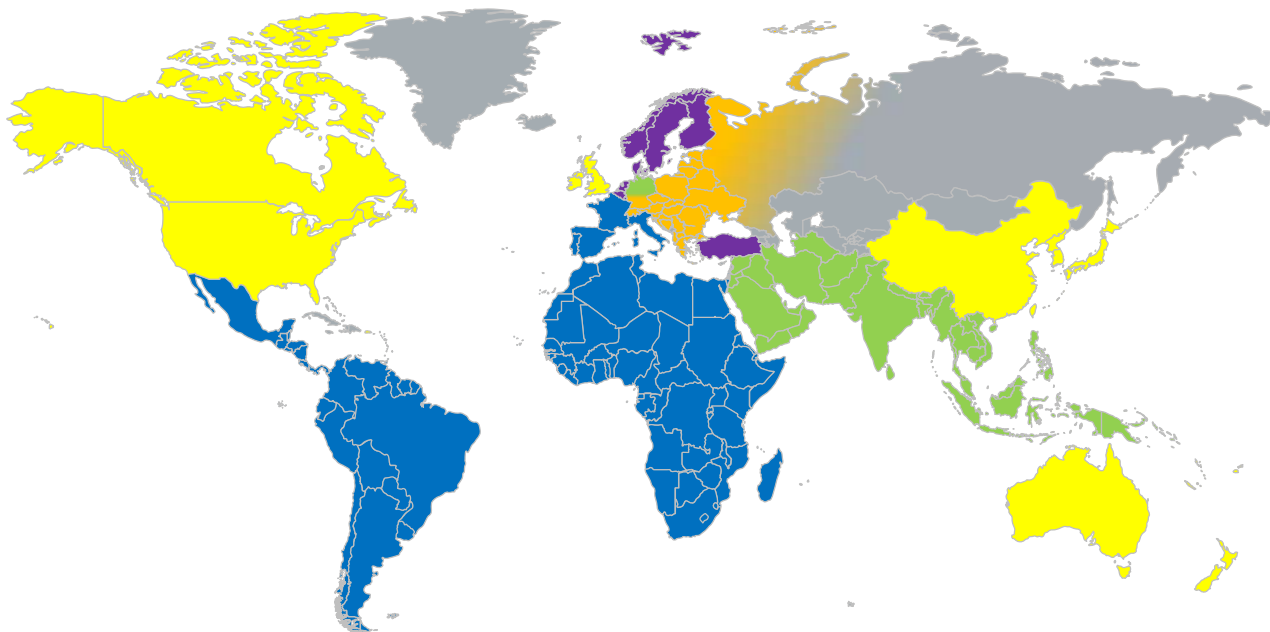

Drehtische

Spartenleiter:

Pascal Stöters
☎ +49 (0) 6251 / 592-230
pstoeters@expert-tuenkers.de

B. Massoth	H. Time	T. Schmitt	R. Lindemann	L. Bichler
Vertr.: H. Time ☎ +49 (0) 6251 / 592-327 bmassoth@expert-tuenkers.de	Vertr.: B. Massoth ☎ +49 (0) 6251 / 592-242 htime@expert-tuenkers.de	Vertr.: R. Lindemann ☎ +49 (0) 6251 / 592-229 tschmitt@expert-tuenkers.de	Vertr.: T. Schmitt ☎ +49 (0) 6251 / 592-225 rlindemann@expert-tuenkers.de	Vertr.: B. Massoth / H. Time ☎ +49 (0) 6251 / 592-156 lbichler@expert-tuenkers.de
<ul style="list-style-type: none"> • USA • UK • China • Korea • Japan • Australien 	<ul style="list-style-type: none"> • Sopap • Frankreich • Stellantis • Italien • Afrika • Spanien • Mexico • Süd-Amerika 	<ul style="list-style-type: none"> • Süd-Deutschland (PLZ 7-9) • AUDI, BMW, VW • Österreich • Schweiz • Ost-Europa 	<ul style="list-style-type: none"> • Deutschland Ost, West, Nord (PLZ 0-6, 32-33 w/o VW) • Mercedes, Porsche • Indien/Vietnam • Malaysia/Thailand + <i>Transport Tech.</i>	<ul style="list-style-type: none"> • Benelux • Skandinavien • Volvo • Türkei + <i>Transport Tech.</i>