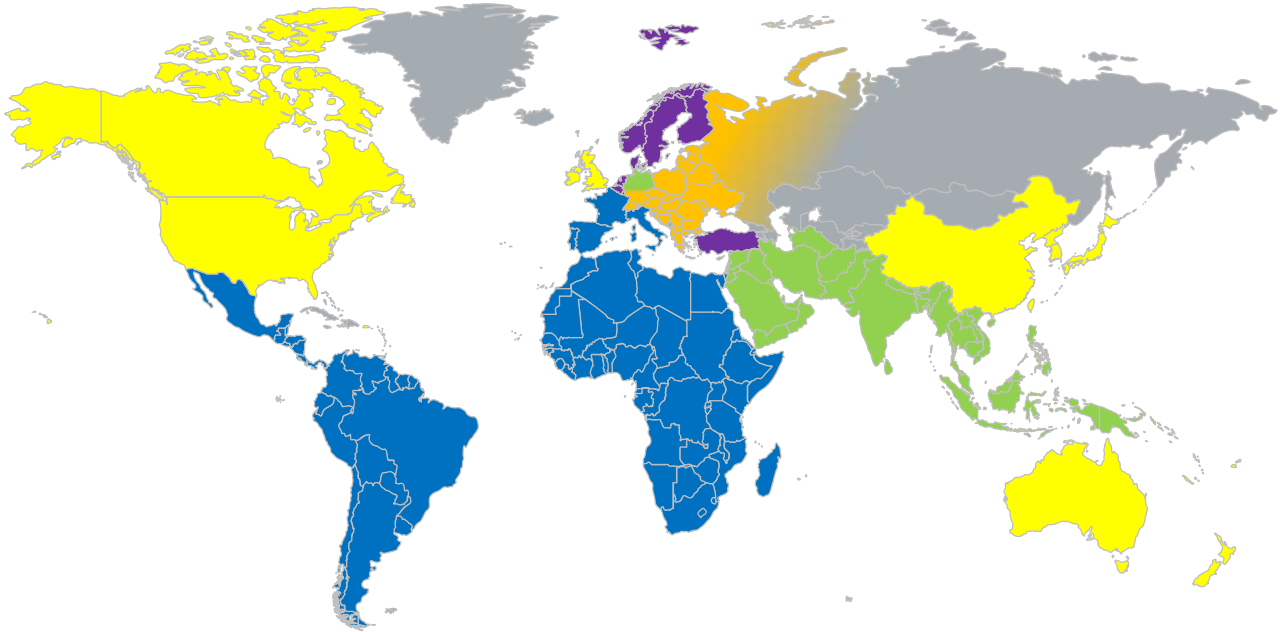

B. Massoth	H. Time	T. Schmitt	R. Lindemann	L. Bichler
Rep.: H. Time ☎ +49 (0) 6251 / 592-327 bmassoth@expert-tuenkers.de	Rep.: B. Massoth ☎ +49 (0) 6251 / 592-242 htime@expert-tuenkers.de	Rep.: R. Lindemann ☎ +49 (0) 6251 / 592-229 tschmitt@expert-tuenkers.de	Rep.: T. Schmitt ☎ +49 (0) 6251 / 592-225 rlindemann@expert-tuenkers.de	Rep.: B. Massoth / H. Time ☎ +49 (0) 6251 / 592-156 lbichler@expert-tuenkers.de
<ul style="list-style-type: none"> • USA • UK • China • Korea • Japan • Australia 	<ul style="list-style-type: none"> • Sopap • France • Stellantis • Italy • Africa • Spain • Mexico • South America 	<ul style="list-style-type: none"> • South Germany (Zip 7-9) • AUDI, BMW, VW • Austria • Switzerland • East Europe 	<ul style="list-style-type: none"> • Germany East, West, North (Zip 0-6, 32-33 w/o VW) • Mercedes, Porsche • India/Vietnam • Malaysia/Thailand + <i>Transport Tech.</i>	<ul style="list-style-type: none"> • Benelux • Scandinavia • Volvo • Turkey + <i>Transport Tech.</i>